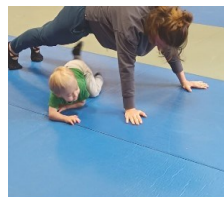

Pontfaverger